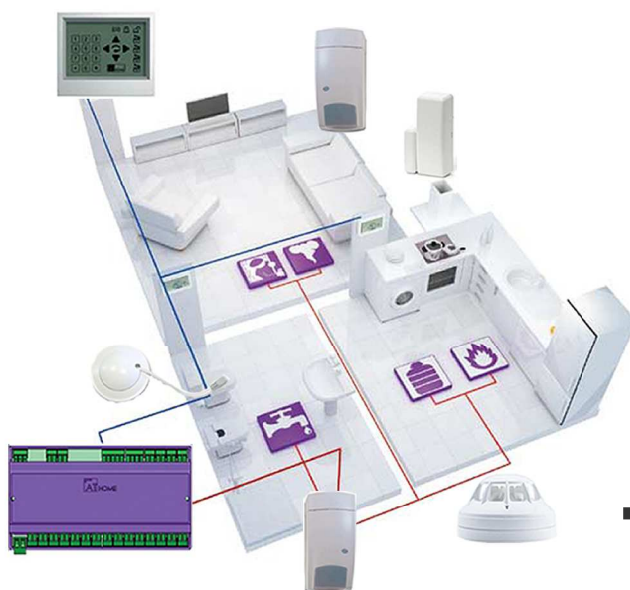

Características técnicas

- Fácil instalación
- Teclado táctil retroiluminado
- Configuración por Teclado / Software
- 8 entradas zonas alarma (intrusión, gas, inundación, ventana abierta, cristales)
- 2 entradas Fuego / Humo
- Protocolo Contact ID
- Control telefónico bidireccional
- Menú guiado por voz
- Armado Total / Armado Parcial
- 1 a 4 Particiones
- 1 a 4 Usuarios con PIN individual
- 1 a 4 teléfonos usuarios/ 1 a 2 teléfonos CRA
- 1 a 4 Teclados táctiles retroiluminados
- Entrada Batería Auxiliar
- Salida sirena
- Registro de alarmas y problemas técnicos
- 1 a 3 Teclas Pánico o Emergencia
- 1 a 8 funciones domóticas
- 4 relés de control Multifunción ON/OFF