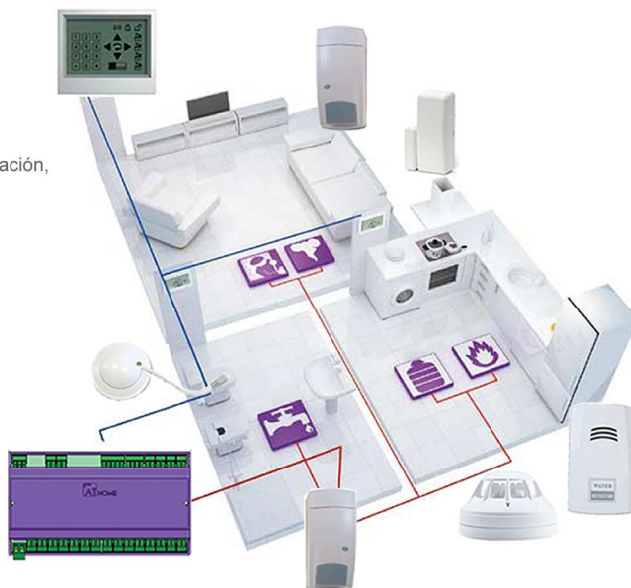

Comunicación:

- Control y monitorización mediante página web (Internet)

Seguridad

- Central de seguridad antirobo
- Detección de alarma por humo, fuego o inundación
- Teclas Llamada rápida de Emergencia y Pánico
- Conectable a CRA (Central Receptora de Alarmas)

Comunicaciones

- Información telefónica a usuarios 24h/365 días
- Menú guiado por voz
- Comunicaciones mediante servidor web (Internet)

Confort

- Control de luces, máquinas AC, electrodomésticos, etc.
- Hasta 4 dispositivos ON / OFF
- Acciones Seguridad y domóticas simultáneas

Características técnicas

- Fácil instalación
- Teclado táctil retroiluminado
- Configuración por Teclado / Software
- 8 entradas zonas alarma (Intrusión, gas, inundación, ventana abierta, cristales)
- 2 entradas Fuego / Humo
- Protocolo Contact ID
- Control telefónico bidireccional
- Menú guiado por voz
- Armado Total / Armado Parcial
- 1 a 4 Particiones
- 1 a 4 Usuarios con PIN individual
- 1 a 4 teléfonos usuarios/ 1 a 2 teléfonos CRA
- 1 a 4 Teclados táctiles retroiluminados
- Entrada Batería Auxiliar
- Salida sirena
- Registro de alarmas y problemas técnicos
- 1 a 3 Teclas Pánico o Emergencia
- 1 a 8 funciones domóticas
- 4 relés de control Multifunción ON/OFF